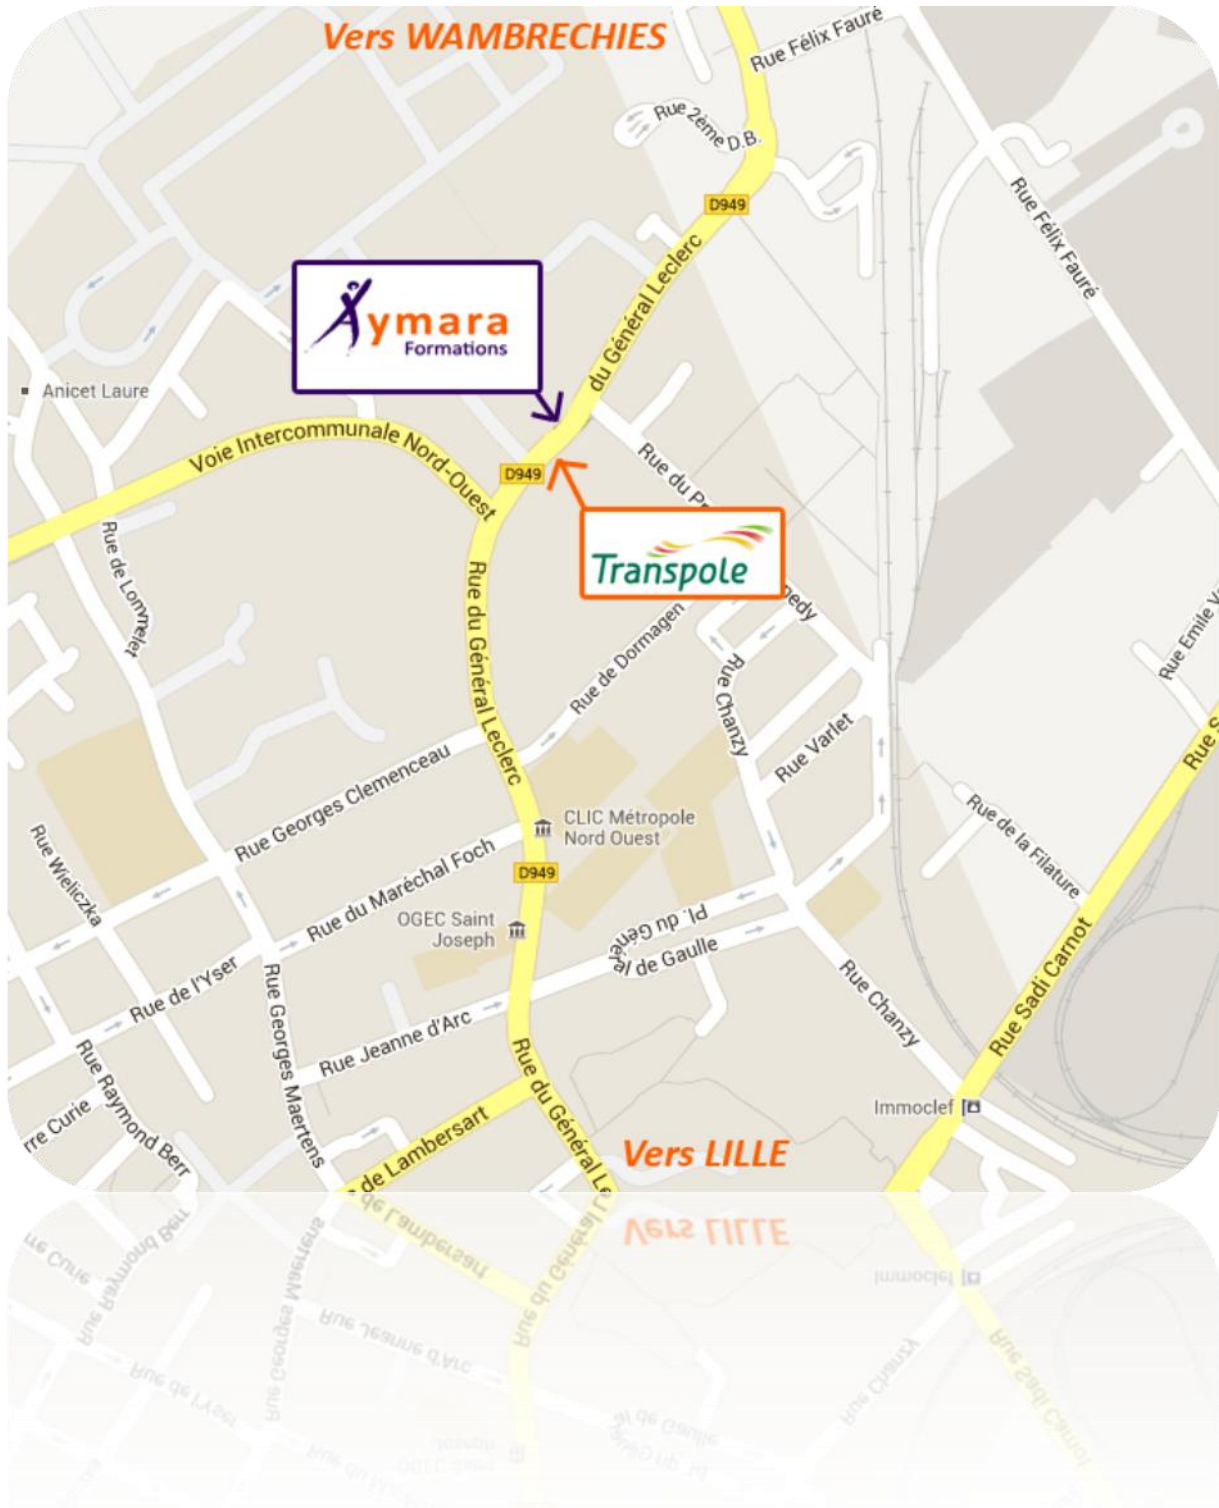

Notre organisme de formation est situé au :

**199 rue du Général Leclerc
59 350 Saint André Lez Lille
03.28.529.530**

Le site est accessible depuis les grands axes urbains de la métropole Lilloise, en particulier la rocade nord – ouest, et desservi par le réseau Transpole, bus en ligne directe depuis le centre de Lille (ligne : liane 1, arrêt Lommelet, juste en face de nos locaux).

Ci-dessus, le plan précis de la rue du Général Leclerc avec l'emplacement de nos locaux ainsi que l'emplacement de l'arrêt de bus.

Afin de vous repérez plus facilement, vous découvrez ci-dessus une photo de notre bâtiment.